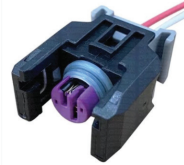

Cod. Original:

INJEÇÃO ELETRÔNICA > BOMBA GASOLINA/ÁGUA

**0026.511.000-9**

BOMBA D'ÁGUA LAVADOR PARA-BRISA BICO GROSSO 1 SAÍDA RENAULT LOGAN / SANDERO 2015/...

Cod. Original: 2862062315R

INJEÇÃO ELETRÔNICA > CHICOTES