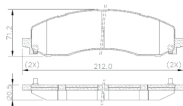

FREIO > PASTILHAS 1Â° LINHA

0750.473.000-1

PASTILHA DE FREIO DIANTEIRA DODGE RAM 2500/3500 2022/.. LARAMIE/LONGHORN

Cod. Original: PD/2232 FRASLE