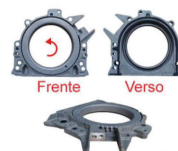

MOTOR > RETENTOR DE VOLANTE

0401.763.000-5

RETENTOR VOLANTE DO MOTOR GOL 09/21 SAVEIRO 09/21 FOX 03/21 GOLF 06/21 JETTA 15/18 SPACEFOX 05/18 POLO 05/14 KOMBI 06/13

Cod. Original: 03C103173