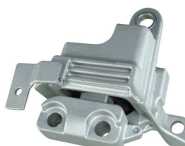

MOTOR > COXINS

0301.256.000-1

COXIM DO MOTOR LADO DIREITO ECOSPORT 2.0 - 12/17

Cod. Original: CN156F012DC