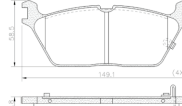

FREIO > PASTILHAS 1Â° LINHA

**0750.473.000-1**

PASTILHA DE FREIO DIANTEIRA DODGE RAM 2500/3500 2022/.. LARAMIE/LONGHORN

Cod. Original: PD/2232 FRASLE

FREIO > PASTILHAS 1Â° LINHA

**0750.471.000-9**

PASTILHA DE FREIO TRASEIRA DODGE RAM 1500 REBEL 2020/.. REBEL NIGHT EDITION HEMI 5.7L 16V V8