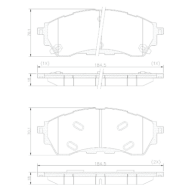

FREIO > PASTILHAS 1Â° LINHA

0330.025.000-7

PASTILHA DE FREIO DIANTEIRA FORD RANGER 3.0 V6 2023/...

Cod. Original: PD/2311 FRASLE