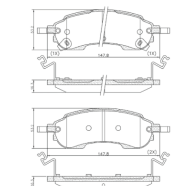

Cod. Original: P-1397A

FREIO > PASTILHAS 1Â° LINHA

**0330.025.000-7**

PASTILHA DE FREIO DIANTEIRA FORD RANGER 3.0 V6 2023/...

Cod. Original: PD/2311 FRASLE

FREIO > PASTILHAS 1Â° LINHA

**0330.024.000-1**

PASTILHA DE FREIO TRASEIRA FORD RANGER 3.0 V6 2023/..