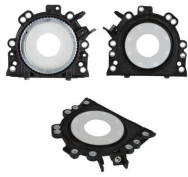

MOTOR > RETENTOR DE VOLANTE

0401.762.000-1

RETENTOR VOLANTE DO MOTOR GOL 09/...
SAVEIRO 09/... FOX 03/... VOYAGE 09/...
SPACEFOX 05/... POLO 05/... KOMBI 06/... GOLF
06/...

Cod. Original: 032103173 / 030103171