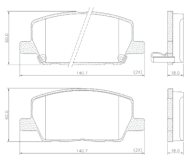

FREIO > PASTILHAS 1Â° LINHA

0130.030.000-8

PASTILHA DE FREIO DIANTEIRA TRACKER 1.4 2016/...

Cod. Original: P-1532 LONAFLEX