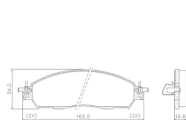

FREIO > PASTILHAS 1Â° LINHA

0730.023.000-9

PASTILHA DE FREIO DIANTEIRA FRONTIER 2016/2022 2.3L 16V

Cod. Original: P-1539 LONAFLEX