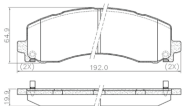

FREIO > PASTILHAS 1Â° LINHA

0750.472.000-4

PASTILHA DE FREIO TRASEIRA DODGE RAM 2500/3500 2022/.. LARAMIE/LONGHORN

Cod. Original: PD/2313 FRASLE