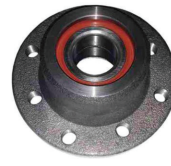

CARROCERIA/ACABAMENTO > ENGATE

1945.014.000-9
CUBO PARA CARRETINHA 8 FUROS 500KG

Cod. Original: