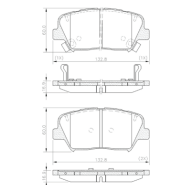

FREIO > PASTILHAS 1Â° LINHA

0750.470.000-3

PASTILHA DE FREIO DIANTEIRO CRETA 1.0/2.0 2021/2024 PLATINUM/COMFORT/NLINE/ULTIMATE/LIMITED

Cod. Original: PD/2369 FRASLE