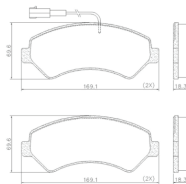

Cod. Original: CSB-190

FREIO > PASTILHAS 1Â° LINHA

**0230.024.000-3**

PASTILHA DE FREIO DIANTEIRA FIAT MOBY EASY 1.0 2016/2021

Cod. Original: P-2239 LONAFLEX

FREIO > PASTILHAS 1Â° LINHA

**0230.022.000-2**

PASTILHA DE FREIO DIANTEIRA DUCATO/JUMPER/BOXER 18/... 2.0/2.2/2.3 16V