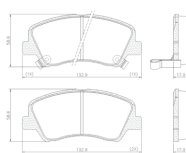

Cod. Original: P-1549 LONAFLEX

FREIO > PASTILHAS 1Â° LINHA

**0130.029.000-2**

PASTILHA DE FREIO TRASEIRA TRAILBLAZER 2.8/3.6 2012/..

Cod. Original: P-1498 LONAFLEX

FREIO > PASTILHAS 1Â° LINHA

**0750.474.000-5**