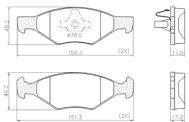

FREIO > PASTILHAS 1Â° LINHA

0230.024.000-3

PASTILHA DE FREIO DIANTEIRA FIAT MOBY EASY 1.0 2016/2021

Cod. Original: P-2239 LONAFLEX