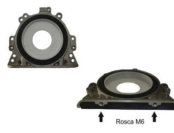

MOTOR > RETENTOR DE VOLANTE

0401.765.000-6

RETENTOR VOLANTE DO MOTOR POLO
CLASSIC 96/03 GOLF 98/05 PASSAT 97/00 A3
99/06 A4 94/08

Cod. Original: 06A103171A / B / C