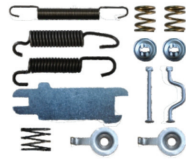

FREIO > MOLAS DA SAPATA

0500.468.000-7

KIT MOLAS P/1 RODA TRASEIRA FREIO COMPLETO TOYOTA SW4 16/... LEXUS 13/4RUNNER 13/ LAND CRUISER 90/13 PRADO 96/..

Cod. Original: