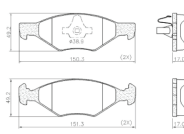

FREIO > PASTILHAS 1Ã° LINHA

0230.024.000-3

PASTILHA DE FREIO DIANTEIRA FIAT MOBY EASY
1.0 2016/2021

Cod. Original: P-2239 LONAFLEX