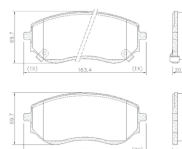

FREIO > PASTILHAS 1Â° LINHA

0730.024.000-4

PASTILHA DE FREIO DIANTEIRA FRONTIER 2.3 2022/... SIST.TRW

Cod. Original: PD/1656 FRASLE