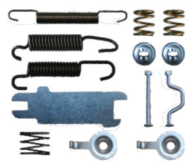

Cod. Original:

FREIO > MOLAS DA SAPATA

0650.691.000-7

KIT MOLAS P/2 RODAS TRAS. SAPATA DE FREIO
KWID 18/...

Cod. Original: SISTEMA KBX

FREIO > MOLAS DA SAPATA

0500.468.000-7

KIT MOLAS P/ 1 RODA TRASEIRA FREIO
COMPLETO TOYOTA SW4 16/... LEXUS 13/
4RUNNER 13/ LAND CRUISER 90/13 PRADO
96/..