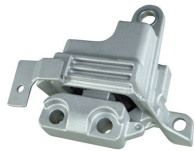

Cod. Original: BB306737BA

MOTOR > CORREIAS/KIT DISTRIB

2020.223.000-1

CORREIA GIR/ALT/ACD FORD RANGER 2.2 DIESEL 2016/..

Cod. Original: 7PK3143

MOTOR > COXINS

0301.256.000-1

COXIM DO MOTOR LADO DIREITO ECOSPORT 2.0 - 12/17