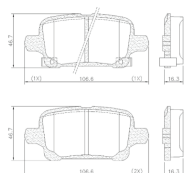

Cod. Original: PD/2383 FRASLE

FREIO > PASTILHAS 1Â° LINHA

0130.030.000-8

PASTILHA DE FREIO DIANTEIRA TRACKER 1.4 2016/...

Cod. Original: P-1532 LONAFLEX

FREIO > PASTILHAS 1Â° LINHA

0130.027.000-1

PASTILHA DE FREIO TRASEIRA GM CRUZE 1.4 2016/...