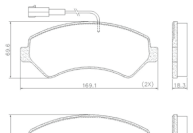

Cod. Original: CSB-190

FREIO > PASTILHAS 1Ã° LINHA

0230.024.000-3

PASTILHA DE FREIO DIANTEIRA FIAT MOBY EASY
1.0 2016/2021

Cod. Original: P-2239 LONAFLEX

FREIO > PASTILHAS 1Ã° LINHA

0230.022.000-2

PASTILHA DE FREIO DIANTEIRA DUCATO/
JUMPER/BOXER 18/... 2.0/2.2/2.3 16V