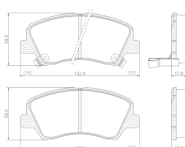

Cod. Original: P-1549 LONAFLEX

FREIO > PASTILHAS 1Â° LINHA

0130.029.000-2

PASTILHA DE FREIO TRASEIRA TRAILBLAZER 2.8/3.6 2012/..

Cod. Original: P-1498 LONAFLEX

FREIO > PASTILHAS 1Â° LINHA

0750.474.000-5

PASTILHA FREIO DIANTEIRO HB20/HB20S/X 1.0 TURBO/1.6L 2018/... SIST.AKEBONO