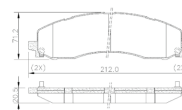

FREIO > PASTILHAS 1Â° LINHA

0730.025.000-1

PASTILHA DE FREIO TRASEIRA FRONTIER 2.3 2022/.. SIST.TRW

Cod. Original: PD/1657 FRASLE

FREIO > PASTILHAS 1Â° LINHA

0750.473.000-1

PASTILHA DE FREIO DIANTEIRA DODGE RAM 2500/3500 2022/.. LARAMIE/LONGHORN