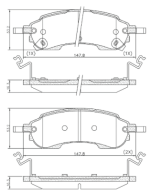

Cod. Original: P-1397A

FREIO > PASTILHAS 1Ã° LINHA

0330.025.000-7

PASTILHA DE FREIO DIANTEIRA FORD RANGER
3.0 V6 2023/...

Cod. Original: PD/2311 FRASLE

FREIO > PASTILHAS 1Â° LINHA

0330.024.000-1

PASTILHA DE FREIO TRASEIRA FORD RANGER 3.0 V6 2023/..