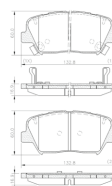

FREIO > PASTILHAS 1Â° LINHA

0750.470.000-3

PASTILHA DE FREIO DIANTEIRO CRETA 1.0/2.0 2021/2024 PLATINUM/COMFORT/NLINE/ULTIMATE/LIMITED

Cod. Original: PD/2369 FRASLE