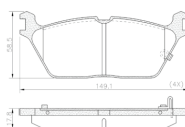

FREIO > PASTILHAS 1Â° LINHA

0750.471.000-9

PASTILHA DE FREIO TRASEIRA DODGE RAM 1500 REBEL 2020/.. REBEL NIGHT EDITION HEMI 5.7L 16V V8

Cod. Original: PD/2360 FRASLE