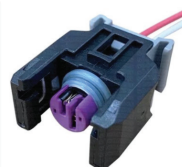

INJECAO ELETRONICA > CHICOTES

0037.284.000-1

CHICOTE REPARO BICO INJETOR HYUNDAI HR / KIA BONGO

Cod. Original: ETE 5466