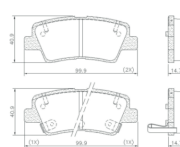

FREIO > PASTILHAS 1ª LINHA

0750.461.000-4

PASTILHA FREIO TRASEIRO HYUNDAI CRETA 1.0/2.0 2021/...2024

Cod. Original: PD/2280