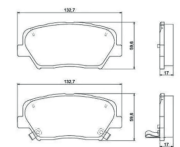

FREIO > PASTILHAS 1ª LINHA

0750.460.000-9

PASTILHA FREIO DIANTEIRO HYUNDAI CRETA 1.0/2.0 2021/...2024

Cod. Original: PD/2369