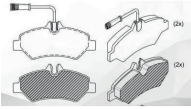

FREIO > PASTILHAS 2Â° LINHA

0631.010.000-2

PAST.FR.TRASEIRA SPRINTER 311/415 12/...

Cod. Original: SNA722

FREIO > PASTILHAS 2Â° LINHA

0631.011.000-8